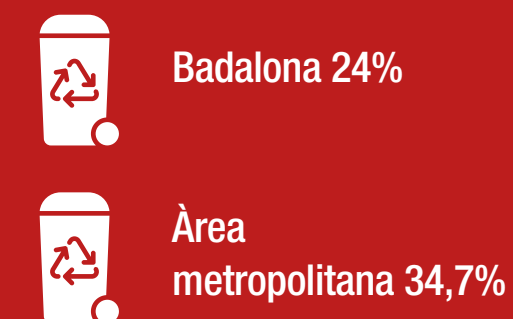

Recollida selectiva