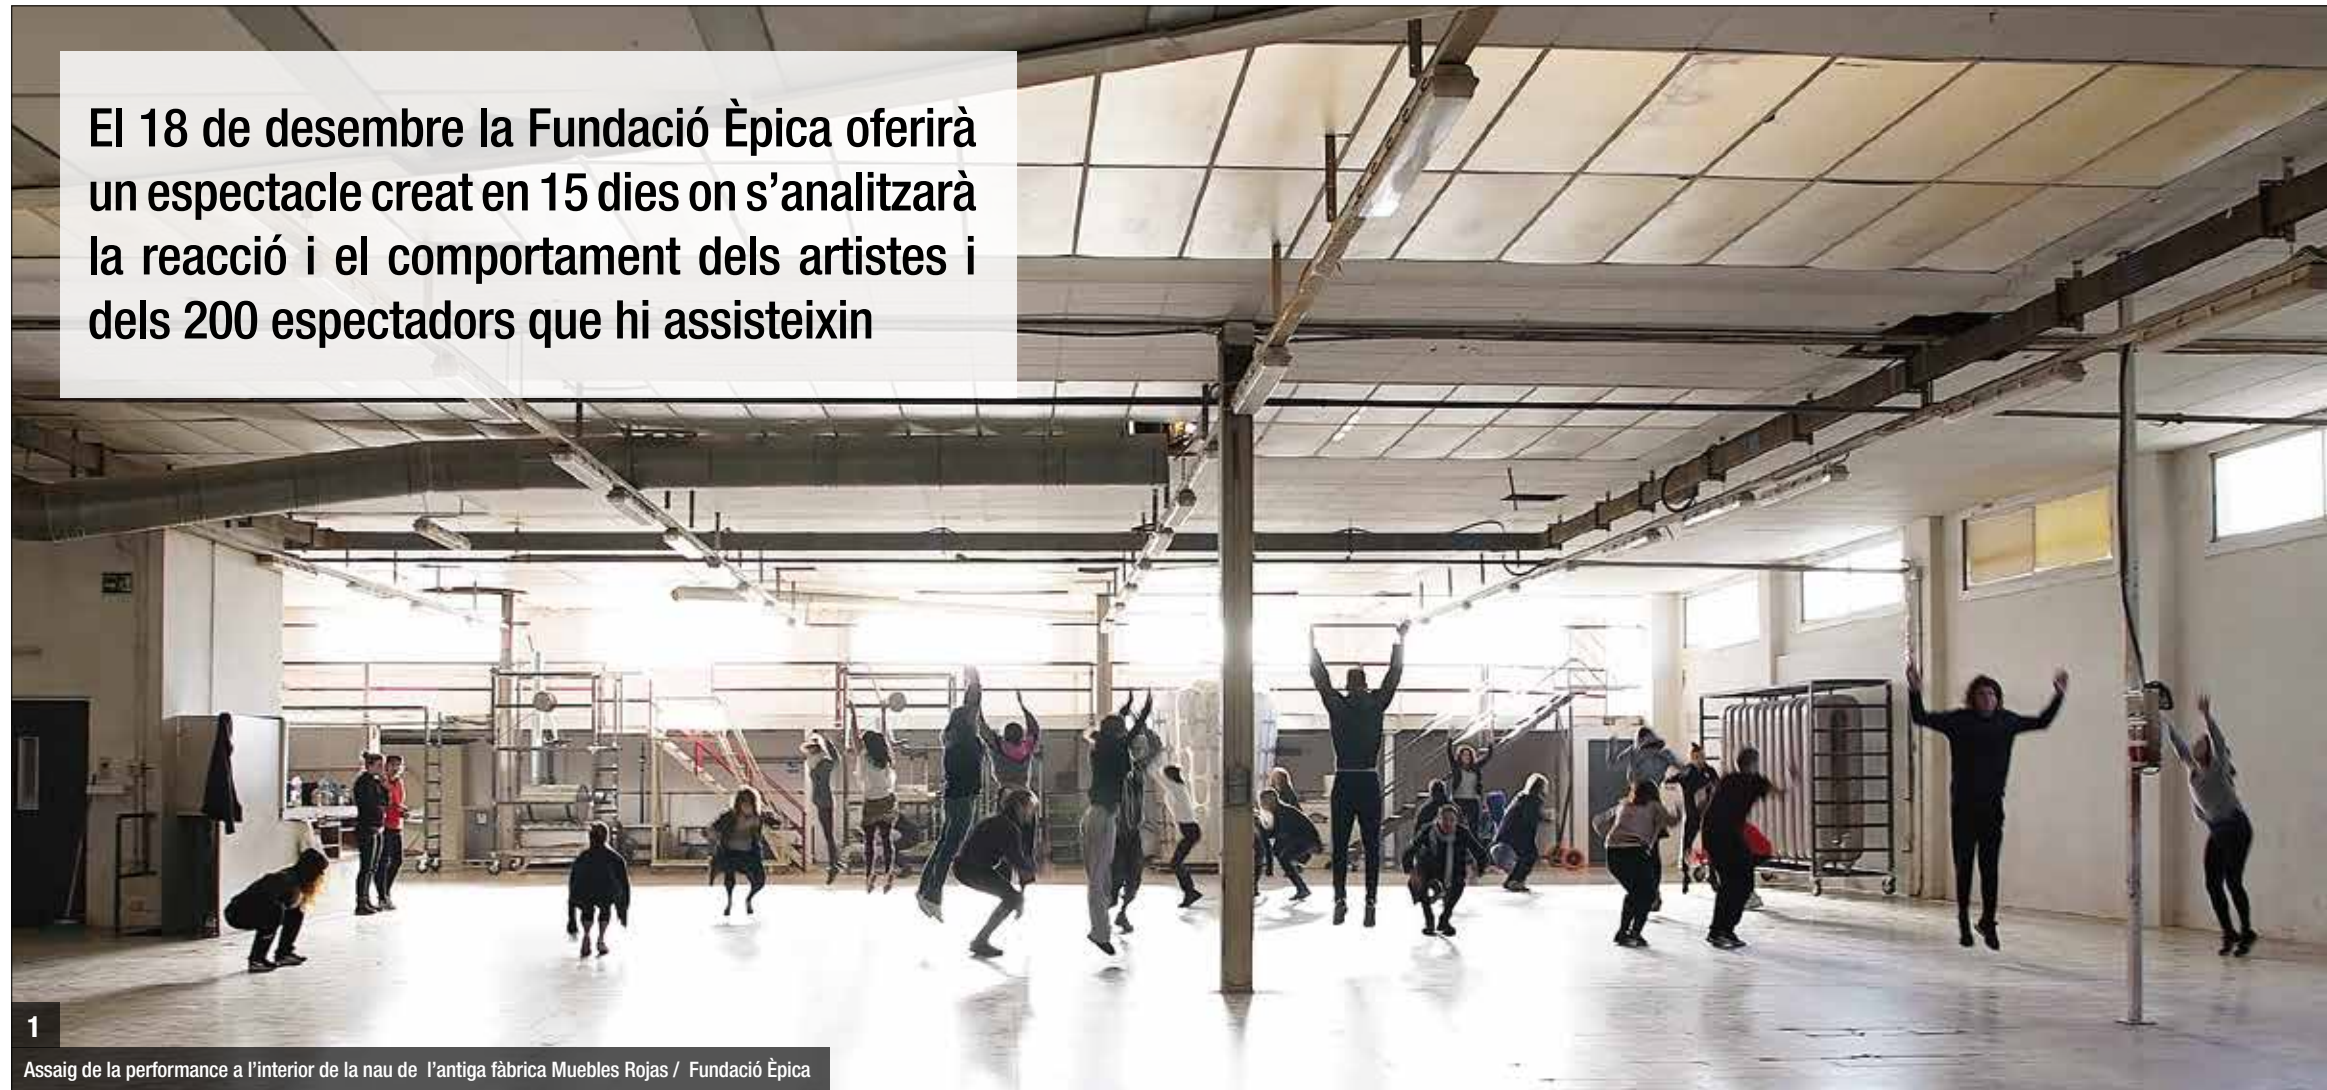

El 18 de desembre la Fundació Èpica oferirà un espectacle creat en 15 dies on s'analitzarà la reacció i el comportament dels artistes i dels 200 espectadors que hi assisteixin

1 Assaig de la performance a l'interior de la nau de l'antiga fàbrica Muebles Rojas / Fundació Èpica