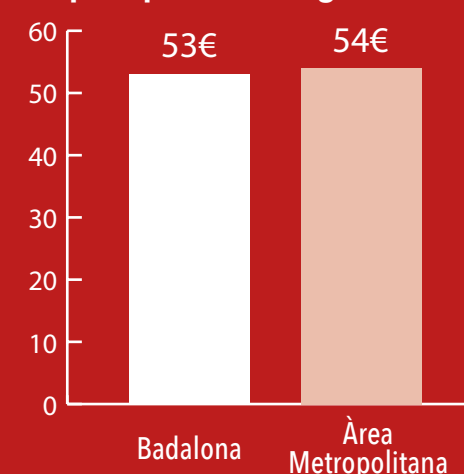

Import per habitatge