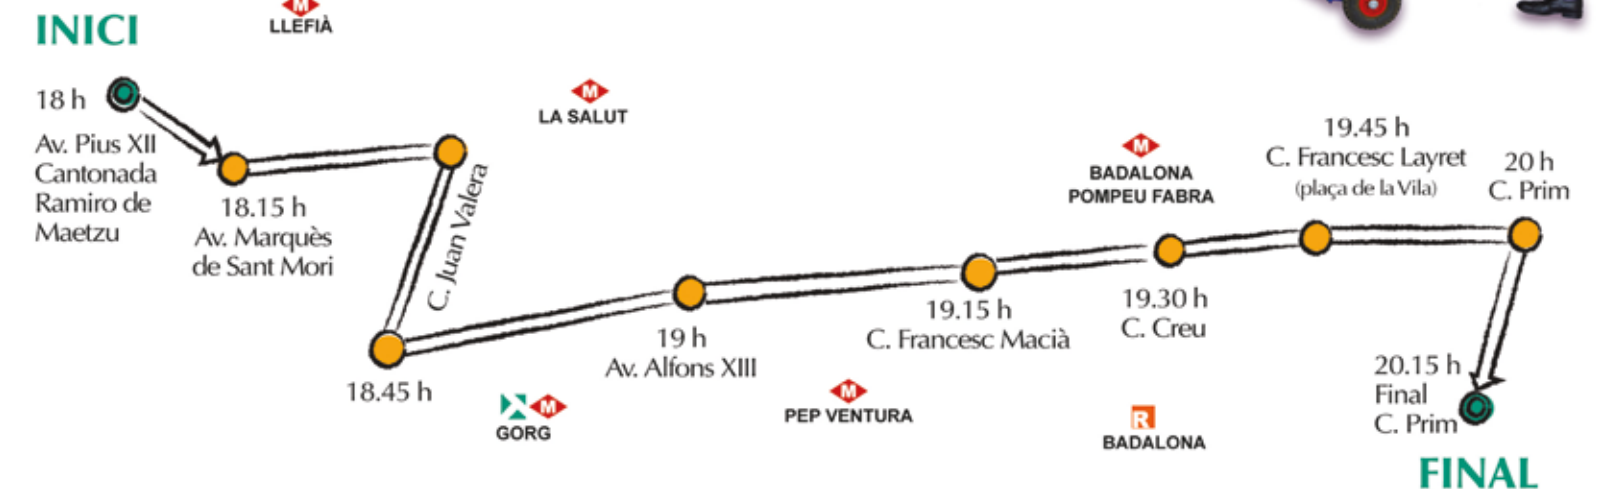

CAVALCADA DE REIS

Novament els Reis d'Orient arribaran a Badalona el pròxim 5 de gener a bord del vaixell Ciutat de Badalona. La nau atracarà a les 16.30 hores al pont del Petrolí, on seran rebuts per les autoritats de la ciutat. Des d'allà es traslladaran a l'avinguda de Pius XII, a l'altura del carrer de Ramiro de Maetzu, on començarà la tradicional Cavalcada dels Reis d'Orient.

Ses Majestats aniran acompanyades en tot moment per una comitativa que recorrerà els carrers i places de la ciutat. La Cavalcada comptarà amb les tradicionals **carrosses** dels Reis amb els seus patges i els seus ajudants: els **turnemis** -uns pallassos trapelles però molt eficients-, les

companyies de teatre de carrer professionals i els participants artístics provinents del món de la dansa i del teatre local.

Tancaran la gran comitativa de la Cavalcada les populars i esperades carrosses dolces, des d'on caurà una veritable pluja de caramels per a petits i grans.

No us oblideu de portar els **fanalets** per ajudar els Reis d'Orient en el seu recorregut per Badalona.